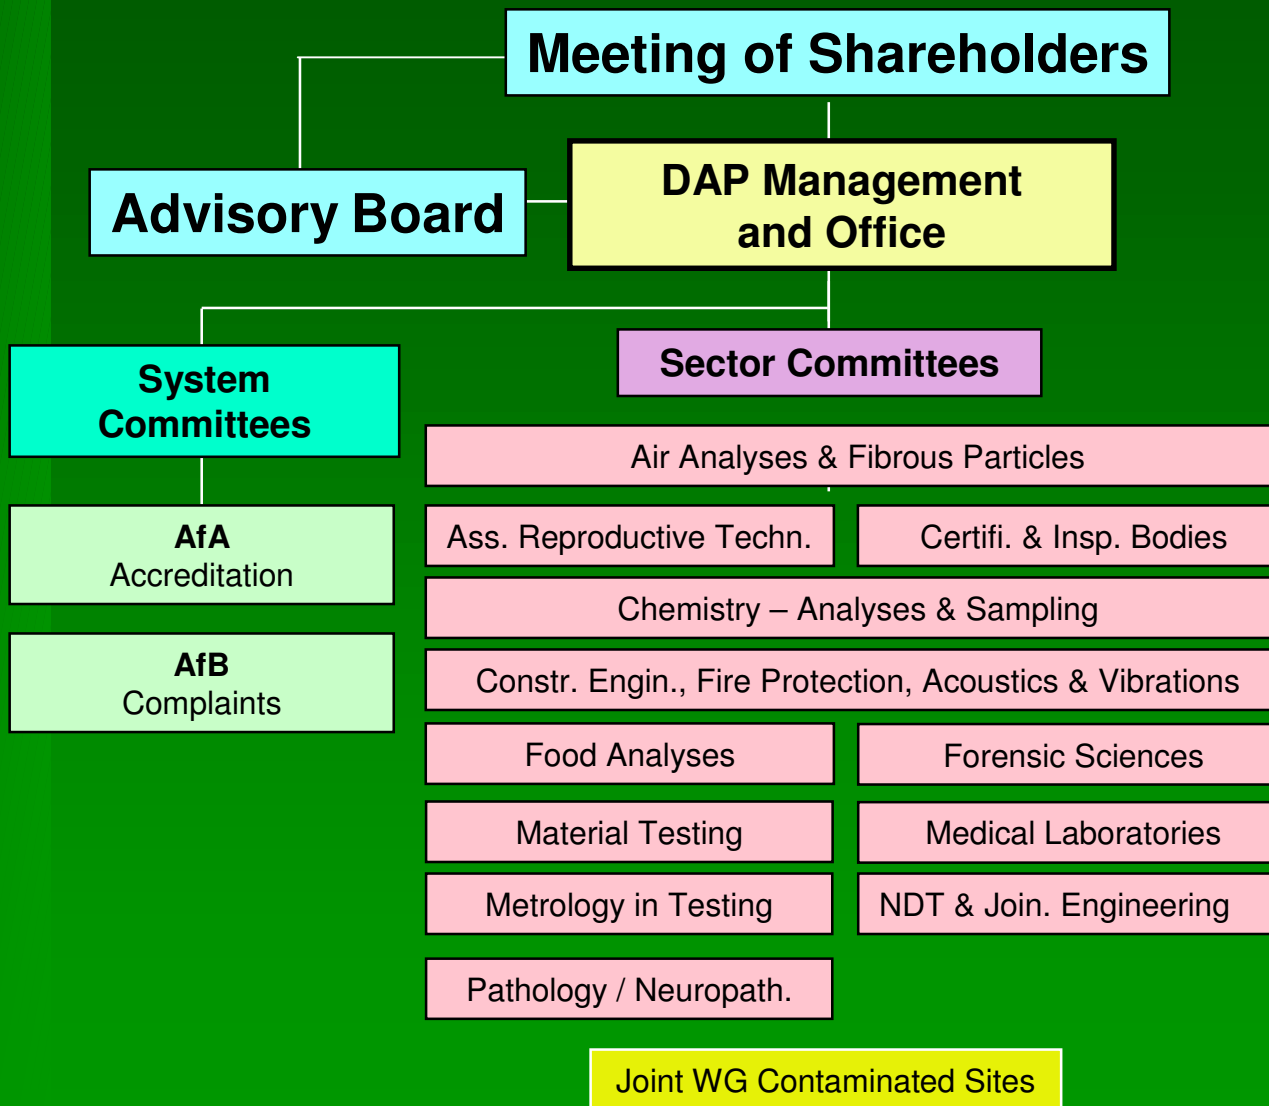

DAP German Accreditation System for Testing

Shareholders: VMFA, GLIS, LGA, VdTÜV

Deutsches Akkreditierungssystem Prüfwesen GmbH

| DAP Partners |
|--|
| BGR Berlin |
| Deutsche Bahn Münch. |
| Deutsch-Schweiz. FV Strahlensch. München |
| DIAS Stuttgart |
| DWD Deutscher Wetterdienst Offenbach |
| F-GZP / DGZfP Stuttg. |
| IKE-LHR Uni Stuttgart |
| INSTAND Düsseldorf |
| LGA InterCert Nürnbg. |
| MPA Braunschweig |
| MPA Bremen |
| MPA NRW Dortmund |
| MPA Hannover |
| MPA München |
| VDLUFDA Darmstadt |
| VdTÜV Berlin |
| Cooperation Agreements with |
| BAM Berlin |
| DKD Braunschweig |